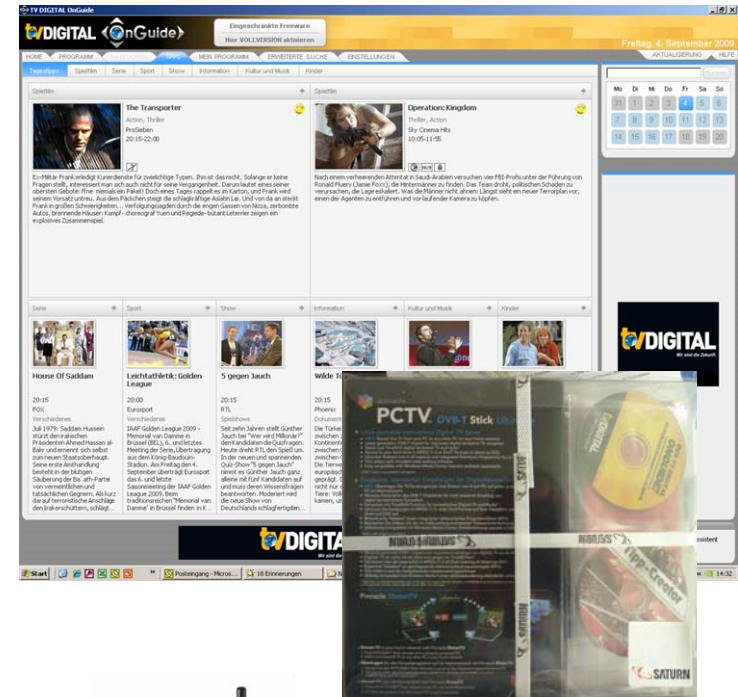

TV DIGITAL OnGuide

Status quo

EPG auf DVB-T Sticks/Karten

- TV DIGITAL OnGuide ist ein hochwertiger elektronischer Programmführer (EPG) und unterstützt digitale TV-Erlebnisse auf Netbooks, Notebooks oder Desktop-PCs.
- Die EPG-Software wird vorinstalliert im Bundle mit DVB-T Sticks/PCI-Steck-Karten inklusive TVCenter-Lösung von PCTV Systems (ehem. „Pinnacle“) im Fachhandel distribuiert bzw. kann kostenlos z.B. unter www.tvdigital-onguide.de heruntergeladen werden.

Funktionen

Überblick

- TV DIGITAL OnGuide greift auf die Erfahrung von Europas größter TV-Redaktion zurück, um die spannendsten TV-Sendungen zu finden, Aufnahmen zu planen und einfach und bequem zu programmieren.
- TV DIGITAL OnGuide bietet viele hilfreiche Funktionen zur komfortablen Nutzung des TV-Programms und läuft auf allen Windows PCs (ab XP).